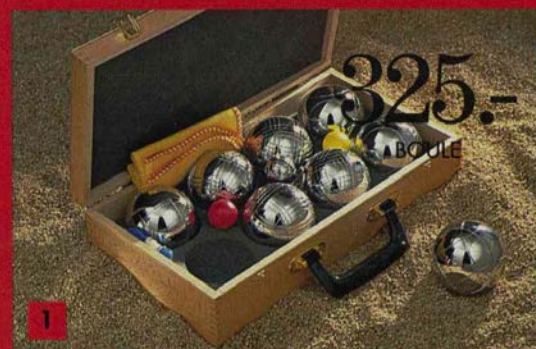

Välkommen till IKEA family!

1. BOULE. För 4 spelare. 8 aluminiumklot med kärna av järn. 2 småbollar, måttband och spelregler i låda av bok.

Medlemspris 325.-
Icke medlemspris 395.-

2. JOKKMOKK ryggsäck 25 l. Oxfordnylon. Midjebälte. Förstärkt botten. Löstagbart sittunderlag. Reflexer. Flera färger.

Medlemspris 89.-
Icke medlemspris 135.-

3. JOKKMOKK lättvikstält. 3-mans termotält med UV-beständig vattenavstötande polyesterväv. Bomullsväv invändigt. Glasfiberbågar. Vikt 3 kg.

Medlemspris 875.-
Icke medlemspris 1.150.-

4. JOKKMOKK sovsäck. För temp ner till -5°C. Kopplingsbar. Fukttålig. Allergitestad quallofilfyllning. Innertyg av bomull/polyester.

Termosydd i fotänden. Värdeficka på insidan. Vikt 1,3 kg. Fintvävt 40°C. Grön eller blå.

Medlemspris 295.-
Icke medlemspris 385.-

5. JOKKMOKK ryggsäck 60 l. Slitstark corduraväv. Anatomiskt bärsystem. Stoppade bärremmar. Höftbälte. Aluminiumram. Max bärvikt 22 kg.

Medlemspris 450.-
Icke medlemspris 525.-

6. STÅLTERMOS 1l. Rostfritt stål, okrossbar. 5 års garanti.

Medlemspris 168.-
Icke medlemspris 198.-

7. ALLVÄDERSSTÅLL. Ventilinerande regnställ av hög kvalitet. Nylon. Ribbstickad krage med infälld huva. Flera färger. Storlek S, M, L och XL.

Medlemspris 225.-
Icke medlemspris 295.-